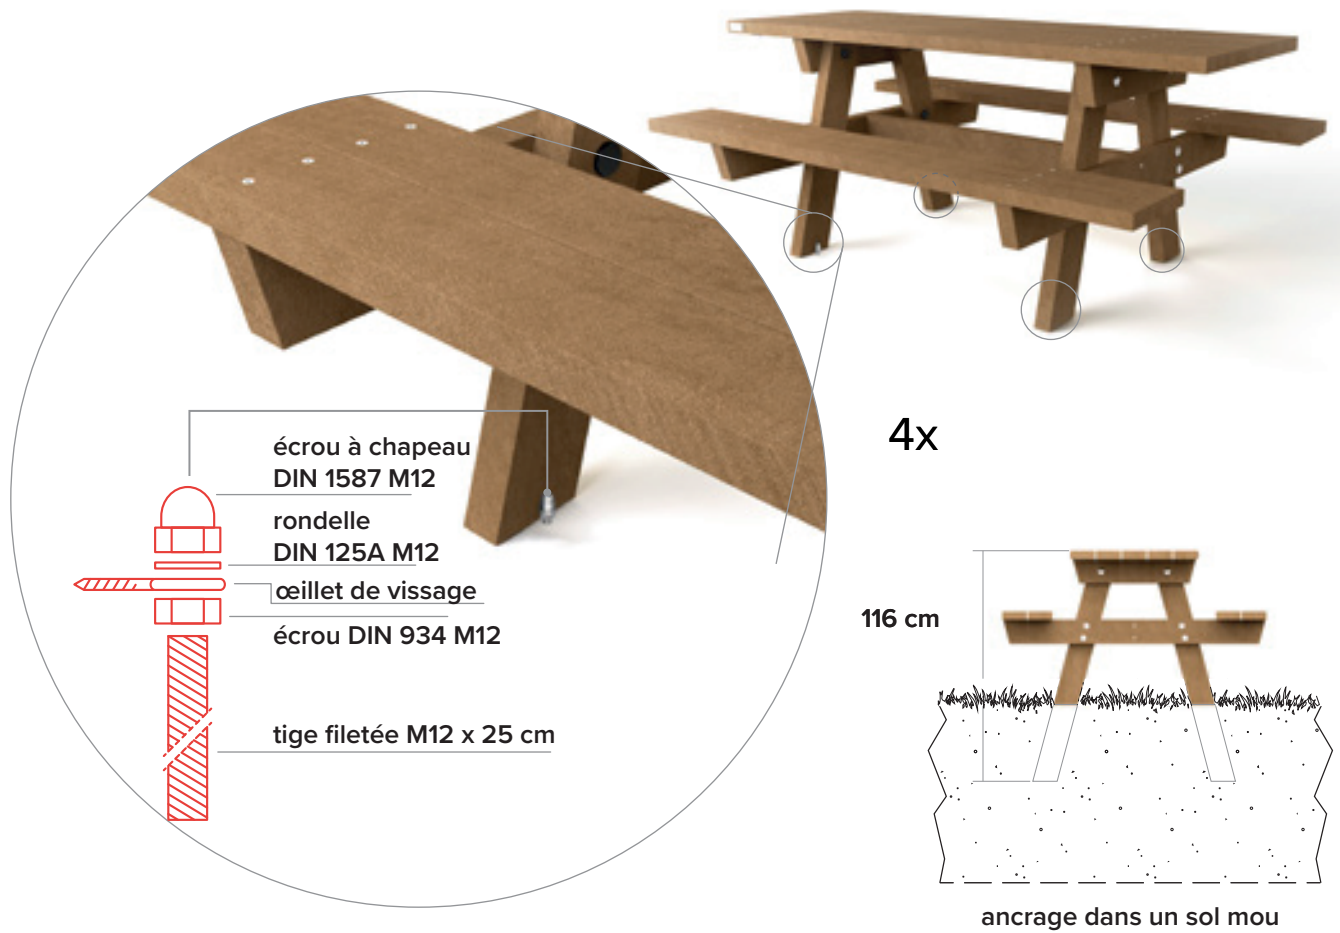

Oslo Mensa

Plateau de table fermé : sol propre

CLOSED BOARD
table top

dimensions

164 kg

Pas d'espace entre les planches

couleurs disponibles

options bicolores

Résistant aux chocs

Coloré à l'intérieur

Résistant aux intempéries

Totalement recyclable

ancrage

renforcement

magnifique en combinaison avec

Oslo
Standard (table de pique-nique)

Oslo Junior
Pour enfants

Oslo XL
Extra long (plateau de table)

Oslo Campus
Extra large (plateau de table)