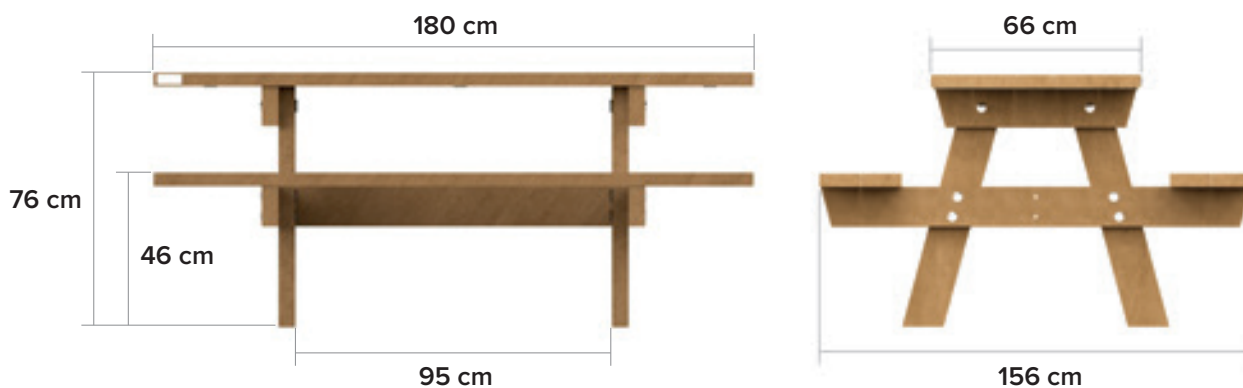

Oslo Mensa

Plateau de table fermé : sol propre

CLOSED BOARD
table top

dimensions

164 kg

Pas d'espace entre les planches

couleurs disponibles

options bicolores

Planches

Pieds

principaux avantages

100% recyclé

Sans entretien

Imputrescible

Structure naturelle

Les graffitis peuvent être facilement enlevés

Résistant aux chocs

Coloré à l'intérieur

Résistant aux intempéries

Totalement recyclable

ancrage

renforcement

magnifique en combinaison avec

Oslo
Standard (table de pique-nique)

Oslo Junior
Pour enfants

Oslo XL
Extra long (plateau de table)

Oslo Campus
Extra large (plateau de table)