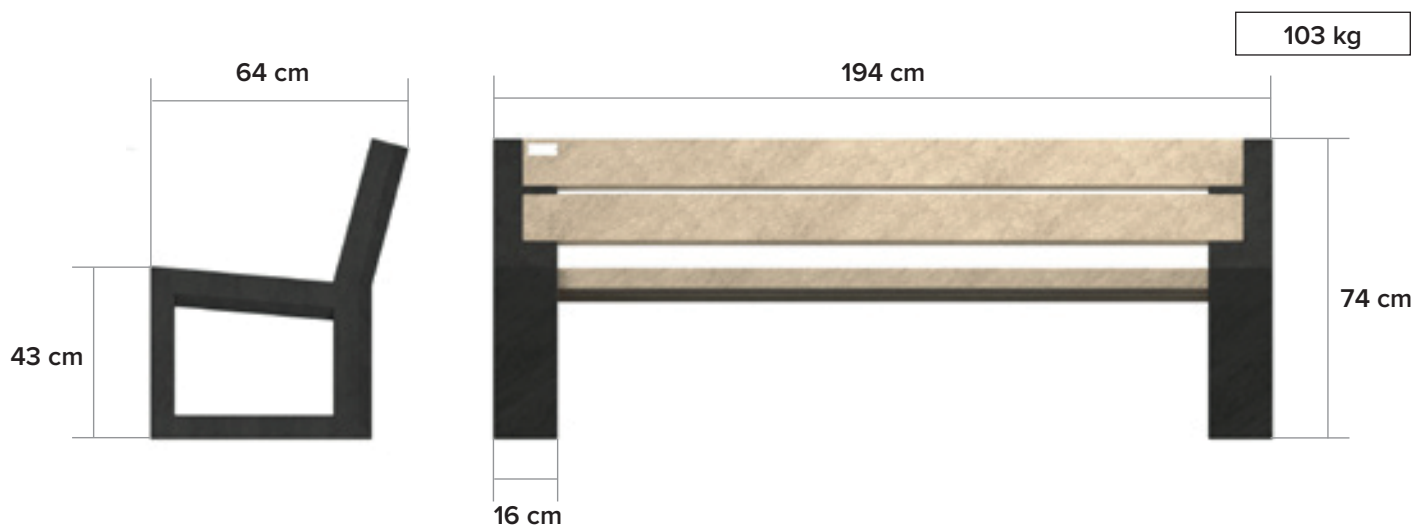

Matrix. 005

gamme de sièges élégants

dimensions

couleurs disponibles

Planches

- Quartz Brown
- Mineral Grey
- Sand Beige
- Ural Black

Pieds

- Ural Black