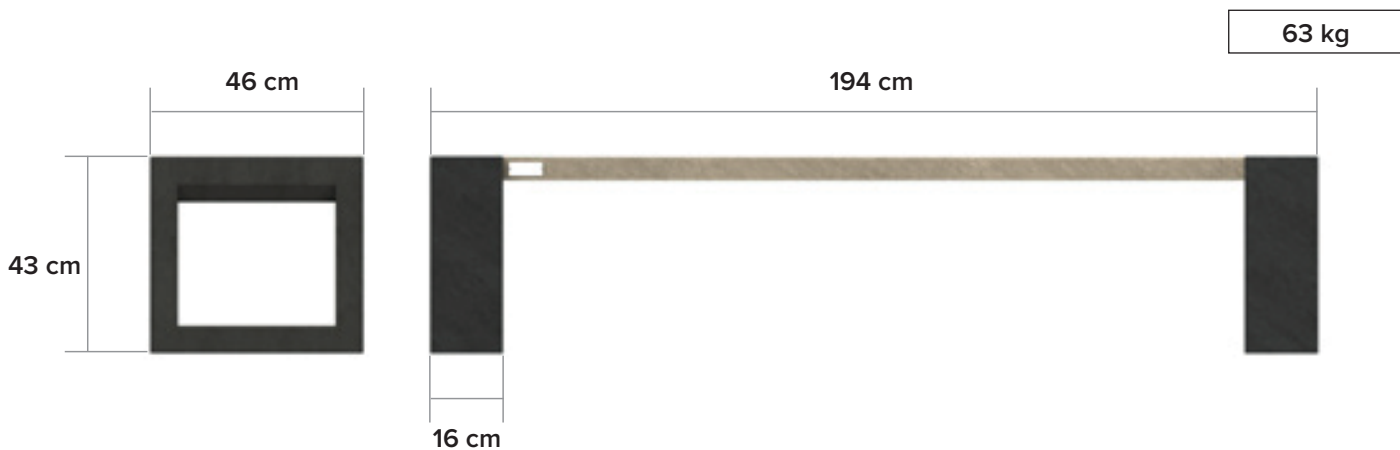

Matrix. 004

gamme de sièges élégants

dimensions

couleurs disponibles

Planches

- Quartz Brown
- Mineral Grey
- Sand Beige
- Ural Black

Pieds

- Ural Black