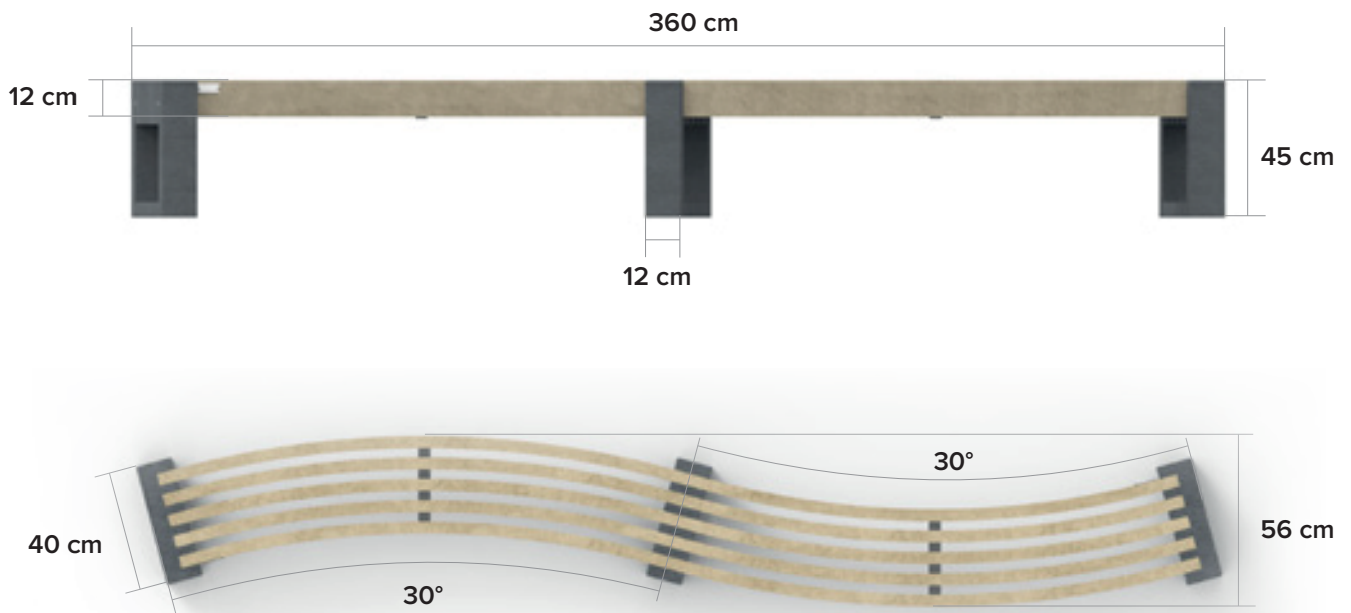

Canvas 360 SPLINE

Let's have a rest

dimensions

107 kg

couleurs disponibles

Planches

- Quartz Brown
- Mineral Grey
- Sand Beige
- Ural Black

Pieds

- Ural Black

principaux avantages

100% recyclé

Sans entretien

Imputrescible

Structure naturelle

Les graffitis peuvent être facilement enlevés

Résistant aux chocs

Coloré à l'intérieur

Résistant aux intempéries

Totalement recyclable

ancrage

renforcement

Bande métallique vissée
sous les 5 planches.

magnifique en combinaison avec