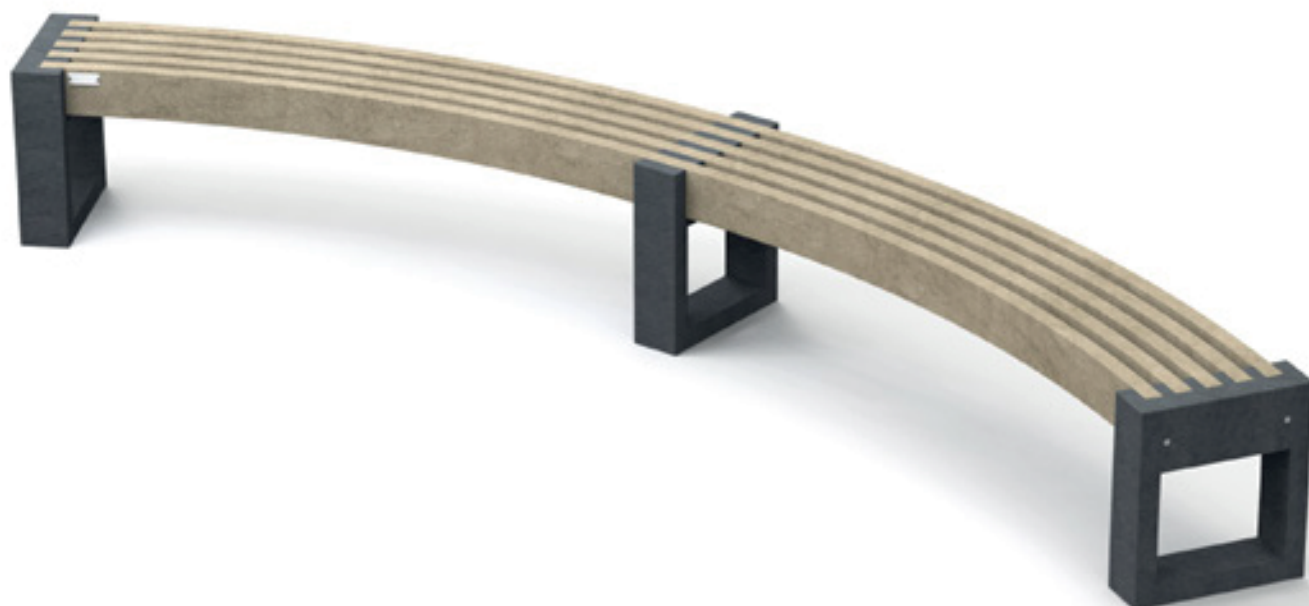

Canvas 360 ARC

Let's have a rest

dimensions

couleurs disponibles

Planches

- Quartz Brown
- Mineral Grey
- Sand Beige
- Ural Black

Pieds

- Ural Black

principaux avantages

100% recyclé

Sans entretien

Imputrescible

Structure naturelle

Les graffitis peuvent être facilement enlevés

Résistant aux chocs

Coloré à l'intérieur

Résistant aux intempéries

Totalement recyclable

ancrage

renforcement

Bande métallique vissée sous les 5 planches.

magnifique en combinaison avec