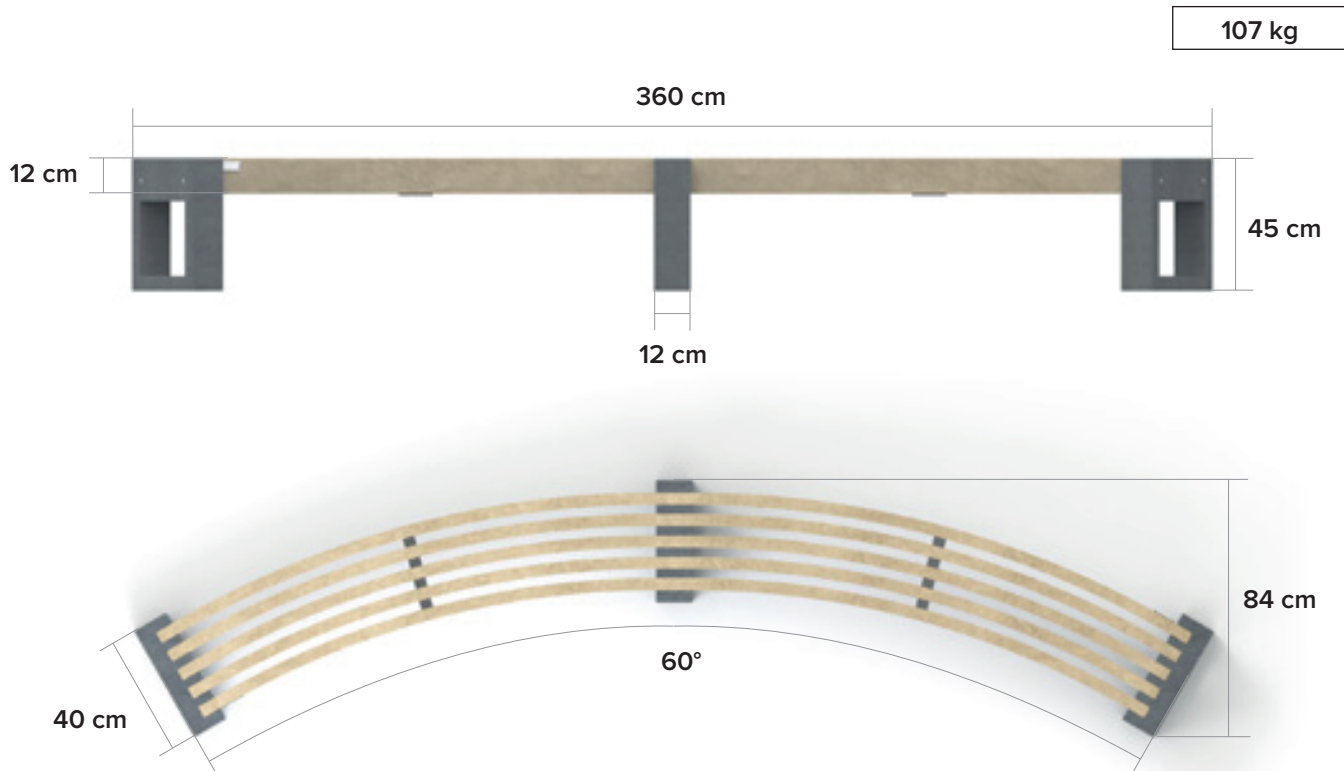

Canvas 360 ARC

Let's have a rest

dimensions

couleurs disponibles

Planches

- Quartz Brown
- Mineral Grey
- Sand Beige
- Ural Black

Pieds

- Ural Black

Résistant aux intempéries

Totalement recyclable

ancrage

renforcement

Bande métallique vissée sous les 5 planches.

magnifique en combinaison avec