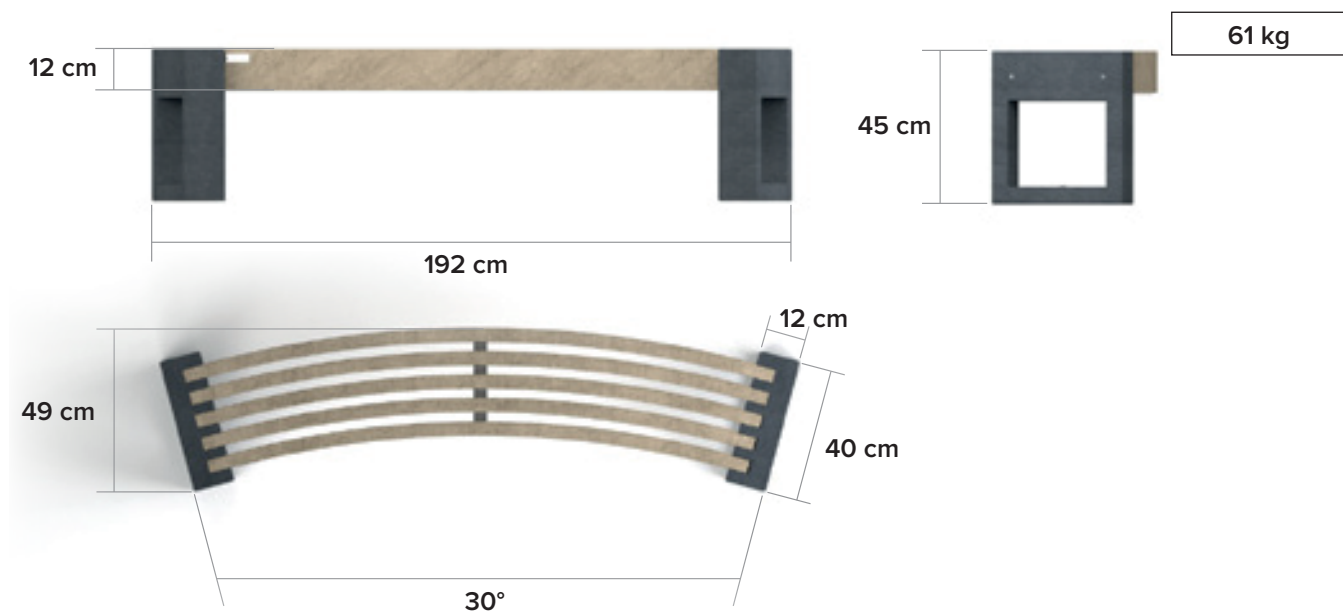

Canvas 30°

un modèle, de nombreuses possibilités

dimensions

Couleurs disponibles

Planches

Quartz Brown

Mineral Grey

Sand Beige

Ural Black

Pieds

Ural Black

principaux avantages

100% recyclé

Sans entretien

Imputrescible

Structure naturelle

Les graffitis peuvent être facilement enlevés

Résistant aux chocs

Coloré à l'intérieur

Résistant aux intempéries

Totalement recyclable

magnifique en combinaison avec

ancrage

renforcement

Bande métallique vissée
sous les 5 planches.