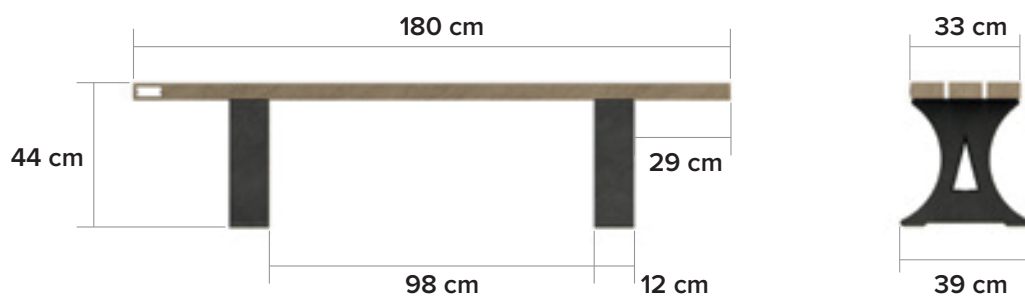

Bonn ZL

Petit banc sans dossier

dimensions

50 kg

couleurs disponibles

Planches

- Ural Black
- Quartz Brown
- Sand Beige
- Mineral Grey
- Andes Green

Pieds