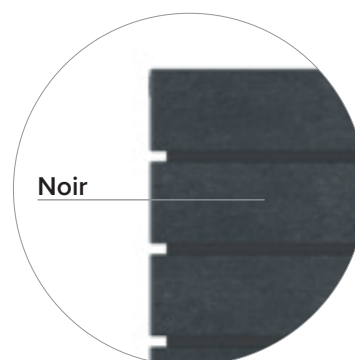

## dimensions

140 kg

## couleurs disponibles

Ural Black

### Siège

Quartz Brown

Mineral Grey

Sand Beige

Ural Black