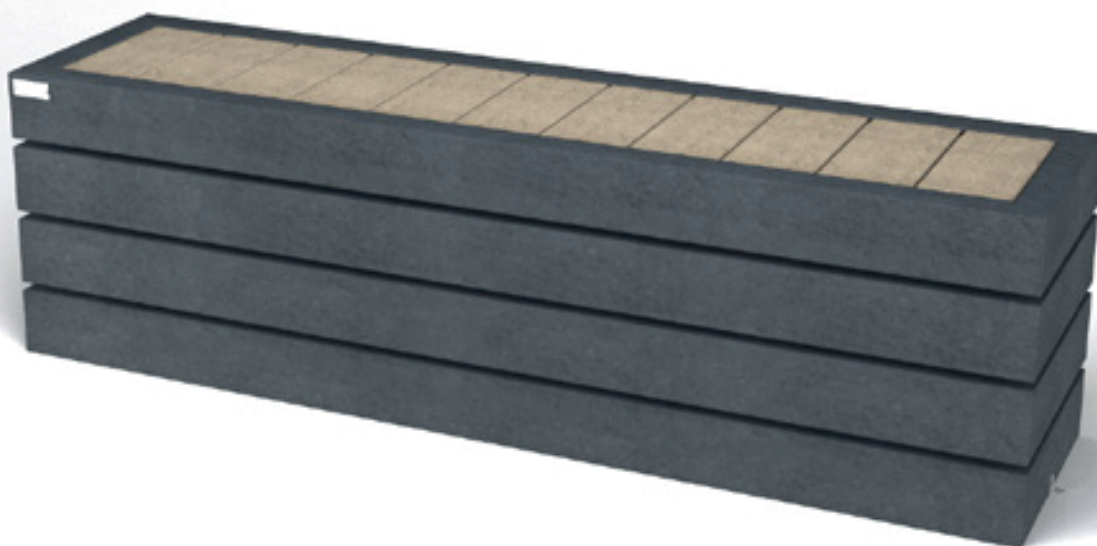

## dimensions

140 kg

## couleurs disponibles

Ural Black

### Siège

Quartz Brown

Mineral Grey

Sand Beige

Ural Black