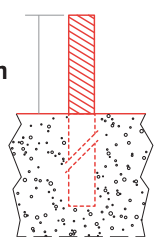

Bac à fleurs Agora

la beauté des lignes épurées

dimensions

modèles

		VOLUME (L)	POIDS À VIDE (KG)
CARRÉ L x l x h (cm)	45 x 45 x 52	61	48
	60 x 60 x 52	117	64
	90 x 90 x 52	282	104
	120 x 120 x 52	520	149
RECTANGLE	90 x 45 x 52	131	72
	120 x 45 x 52	178	88
	180 x 45 x 52	271	119
	270 x 45 x 52	412	168

Résistant aux chocs

Coloré à l'intérieur

Résistant aux intempéries

Totalement Recyclable

SANS PIEDS

1x

22 cm

écrou à chapeau DIN 1587 M12

rondelle DIN 125A M12

tige filetée M12 x 25 cm

AVEC PIEDS

magnifique en combinaison avec