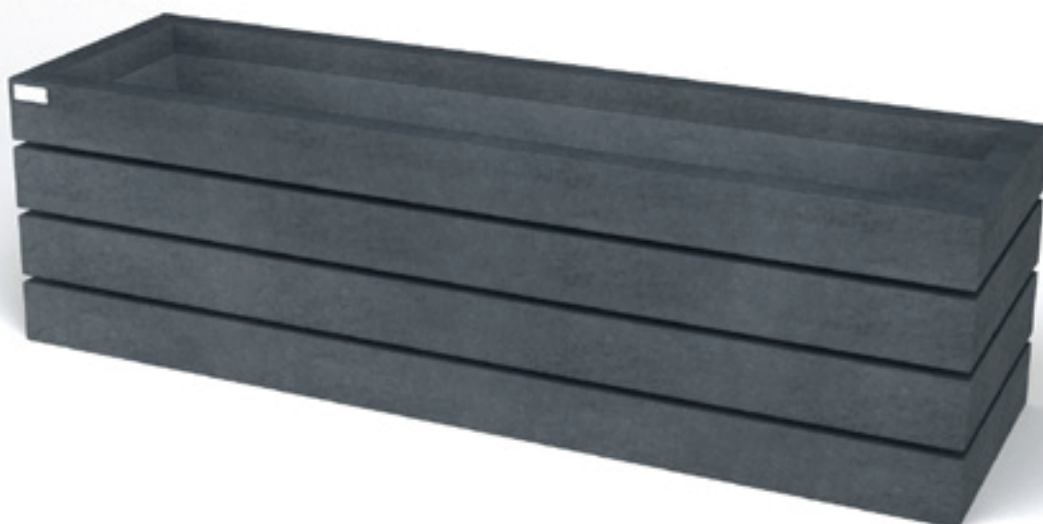

Bac à fleurs Agora

la beauté des lignes épurées

dimensions

modèles

		VOLUME (L)	POIDS À VIDE (KG)
CARRÉ L x l x h (cm)	45 x 45 x 52	61	48
	60 x 60 x 52	117	64
	90 x 90 x 52	282	104
	120 x 120 x 52	520	149
RECTANGLE	90 x 45 x 52	131	72
	120 x 45 x 52	178	88
	180 x 45 x 52	271	119
	270 x 45 x 52	412	168

couleurs disponibles

 Sand Beige	 Mineral Grey
 Quartz Brown	 Ural Black

avantages

100% recyclé

Sans entretien

Imputrescible

Structure naturelle

Les graffitis peuvent être facilement enlevés

Résistant aux chocs

Coloré à l'intérieur

Résistant aux intempéries

Totalement Recyclable

SANS PIEDS

1x

22 cm

écrou à chapeau DIN 1587 M12

rondelle DIN 125A M12

tige filetée M12 x 25 cm

AVEC PIEDS

magnifique en combinaison avec