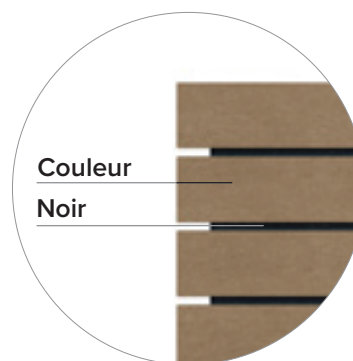

Bac à fleurs Agora

la beauté des lignes épurées

dimensions

modèles

		VOLUME (L)	POIDS À VIDE (KG)
CARRÉ L x l x h (cm)	45 x 45 x 52	61	48
	60 x 60 x 52	117	64
	90 x 90 x 52	282	104
	120 x 120 x 52	520	149
RECTANGLE	90 x 45 x 52	131	72
	120 x 45 x 52	178	88
	180 x 45 x 52	271	119
	270 x 45 x 52	412	168

couleurs disponibles

 Sand Beige	 Mineral Grey
 Quartz Brown	 Ural Black

avantages

100% recyclé

Sans entretien

Imputrescible

Structure naturelle

Les graffitis peuvent être facilement enlevés

Résistant aux chocs

Coloré à l'intérieur

Résistant aux intempéries

Totalement Recyclable

SANS PIEDS

1x

22 cm

écrou à chapeau DIN 1587 M12

rondelle DIN 125A M12

tige filetée M12 x 25 cm

AVEC PIEDS

magnifique en combinaison avec