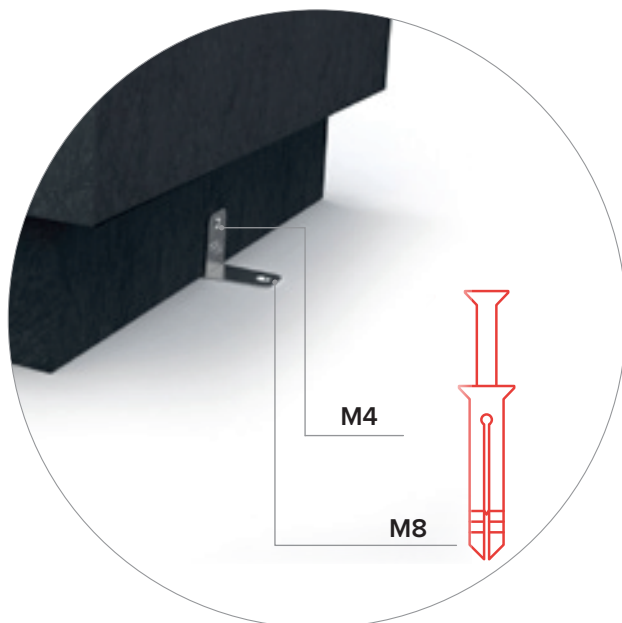

Bac à fleurs Agora

la beauté des lignes épurées

dimensions

modèles

		VOLUME (L)	POIDS À VIDE (KG)
CARRÉ L x l x h (cm)	45 x 45 x 52	61	48
	60 x 60 x 52	117	64
	90 x 90 x 52	282	104
	120 x 120 x 52	520	149
RECTANGLE	90 x 45 x 52	131	72
	120 x 45 x 52	178	88
	180 x 45 x 52	271	119
	270 x 45 x 52	412	168

Résistant aux chocs

Coloré à l'intérieur

Résistant aux intempéries

Totalement Recyclable

SANS PIEDS

1x

22 cm

écrou à chapeau DIN 1587 M12

rondelle DIN 125A M12

tige filetée M12 x 25 cm

AVEC PIEDS

magnifique en combinaison avec