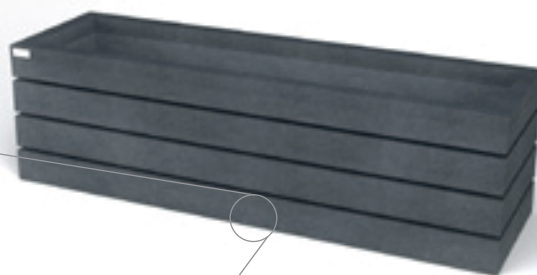

Résistant aux chocs

Coloré à l'intérieur

Résistant aux intempéries

Totalement Recyclable

SANS PIEDS

1x

22 cm

écrou à chapeau DIN 1587 M12

rondelle DIN 125A M12

tige filetée M12 x 25 cm

AVEC PIEDS

magnifique en combinaison avec