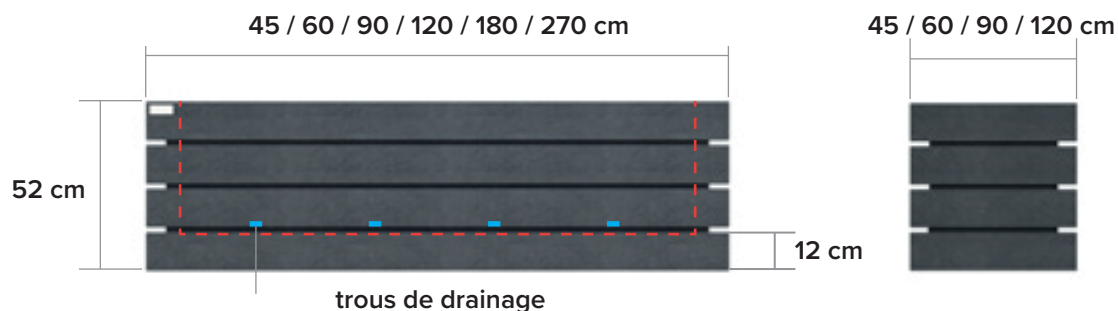

Bac à fleurs Agora

la beauté des lignes épurées

dimensions

modèles

		VOLUME (L)	POIDS À VIDE (KG)
CARRÉ L x l x h (cm)	45 x 45 x 52	61	48
	60 x 60 x 52	117	64
	90 x 90 x 52	282	104
	120 x 120 x 52	520	149
RECTANGLE	90 x 45 x 52	131	72
	120 x 45 x 52	178	88
	180 x 45 x 52	271	119
	270 x 45 x 52	412	168

Résistant aux chocs

Coloré à l'intérieur

Résistant aux intempéries

Totalement Recyclable

SANS PIEDS

1x

22 cm

écrou à chapeau DIN 1587 M12

rondelle DIN 125A M12

tige filetée M12 x 25 cm

AVEC PIEDS

magnifique en combinaison avec